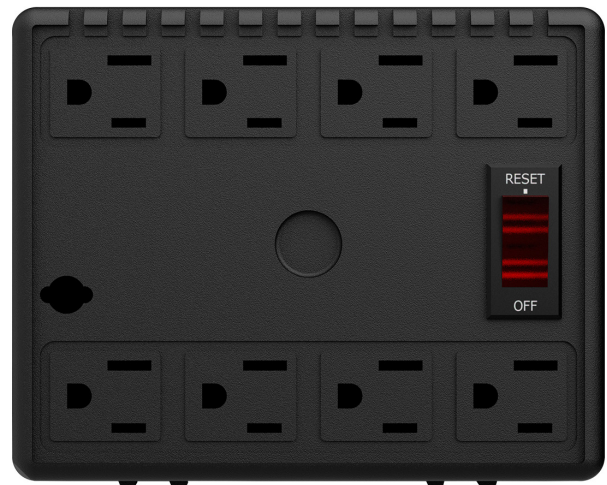

RPLUS 3200

3200 VA / 1600 W / 120 V

Regulador de voltaje con supresor de picos

Características principales

8 Contactos

Especificaciones

- Capacidad 3 200 VA
- Potencia 1 600 W
- Supresor de picos 504 J
- Voltaje 120 V
- Protector térmico 15 A

Aplicaciones

- Hogar
- Oficina
- Comercio

Especificaciones Técnicas

Modelo	RPLUS 3 200
No. de Parte	ERV-6-013
Capacidad (VA)	3 200
Potencia (W)	1 600
Factor de Potencia a la Salida	0.5
PARÁMETROS DE ENTRADA	
Voltaje Nominal de Entrada (Vca)	120
Rango de Voltaje de Entrada (Vca)	100 - 144
Fase de Entrada	Una
Corriente Máxima de Entrada (A)	14.67
Límite de Corriente (A)	15
Frecuencia Nominal de Entrada (Hz)	60
Rango de Frecuencia de Entrada (Hz)	54 - 66
Tipo de Conexión de Entrada	Clavija NEMA 5-15 P de 1.8m de longitud
Protector Térmico Contra Sobrecargas Reestablecible (A)	15
Distorsión Armónica	MENOR A 2%
PARÁMETROS DE SALIDA	
Voltaje de Salida Nominal (Vca)	120
Forma de Onda	Senoidal
Corriente Máxima de Salida (A)	13.33
Regulación del voltaje de salida	7%
Frecuencia Nominal de Salida (Hz)	60 ± 2%
Eficiencia	MAYOR A 97%
Capacidad de Sobrecarga	100% AL ARRANQUE
Contactos que Regulan y Suprimen Picos Indistintamente	8
Tipo de Contactos	Tipo Nema 5-15R
REGULACIÓN DE VOLTAJE	
Descripción de la regulación de Voltaje	Suma-Resta de Tabs
Corrección de Sobrevoltaje	7% a la salida hasta 140Vca
Corrección de Bajo Voltaje	7% a la salida hasta 100Vca