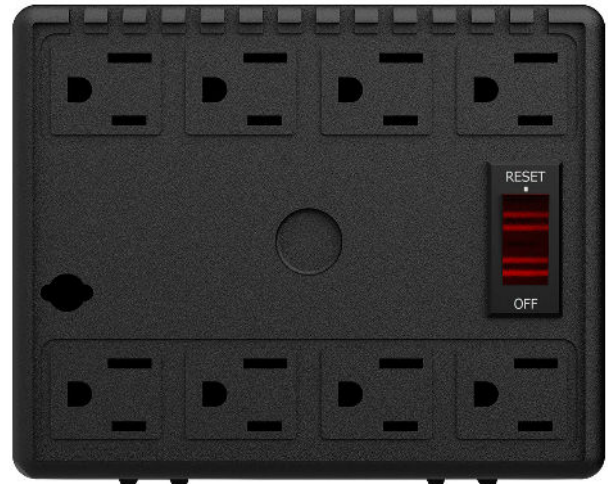

RPLUS 1300

1300 VA / 650 W / 120 V

Regulador de voltaje con supresor de picos

Características principales

8 Contactos

Especificaciones

- Capacidad 1 300 VA
- Potencia 650 W
- Supresor de picos 504 J
- Voltaje 120 V
- Protector térmico 6 A

Aplicaciones

- Hogar
- Oficina
- Comercio

Especificaciones Técnicas

Modelo	RPLUS 1 300
No. de Parte	ERV-6-011
Capacidad (VA)	1 300
Potencia (W)	650
Factor de Potencia a la Salida	0.5
PARÁMETROS DE ENTRADA	
Voltaje Nominal de Entrada (Vca)	120
Rango de Voltaje de Entrada (Vca)	100-140
Fase de Entrada	Una
Corriente Máxima de Entrada (A)	5.96
Límite de Corriente (A)	6
Frecuencia Nominal de Entrada (Hz)	60
Rango de Frecuencia de Entrada (Hz)	54 - 66
Tipo de Conexión de Entrada	Clavija NEMA 5-15 P de 1.8m de longitud
Protector Térmico Contra Sobrecargas Reestablecible (A)	6
Distorsión Armónica	MENOR A 2%
PARÁMETROS DE SALIDA	
Voltaje de Salida Nominal (Vca)	120
Forma de Onda	Senoidal
Corriente Máxima de Salida (A)	5.42
Regulación del voltaje de salida	7%
Frecuencia Nominal de Salida (Hz)	60 ± 2%
Eficiencia	MAYOR A 97%
Capacidad de Sobrecarga	100% AL ARRANQUE
Contactos que Regulan y Suprimen Picos Indistintamente	8
Tipo de Contactos	Tipo Nema 5-15R
REGULACIÓN DE VOLTAJE	
Descripción de la regulación de Voltaje	Suma-Resta de Tabs
Corrección de Sobrevoltaje	7% a la salida hasta 140Vca
Corrección de Bajo Voltaje	7% a la salida hasta 100Vca